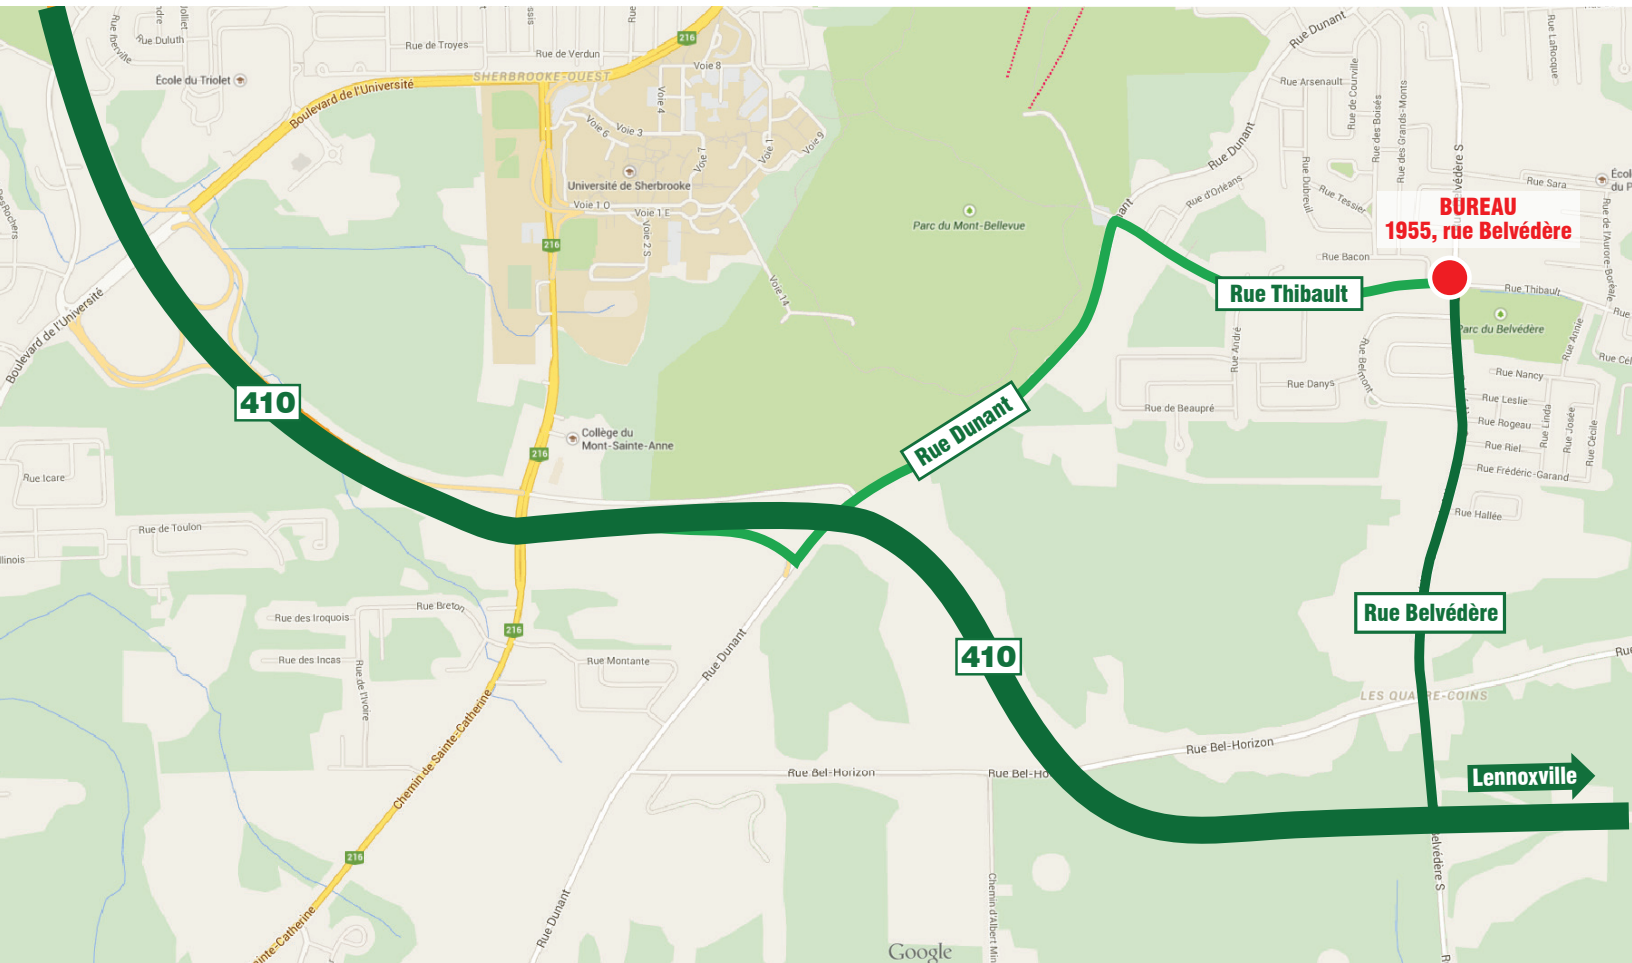

ÉDIFICE PLACE BELMONT

1955, rue Belvédère Sud, Bureau 200
Sherbrooke, Qc J1H 5Y3 **819 564-1728**

De Québec ou Montréal par l'autoroute 55

- Autoroute 55 : sortie 140 (rue King Ouest)
continuer sur la 410, sortie **Dunant** ou sortie rue **Belvédère**

OPTION 1

- Tourner à gauche rue **Dunant**
- Tourner à droite rue Thibault
- Continuer sur rue Thibault
et le bureau est à gauche
aux lumières

OPTION 2

- Tourner à gauche
rue **Belvédère**
- Le bureau est à gauche
à la 2^e lumière