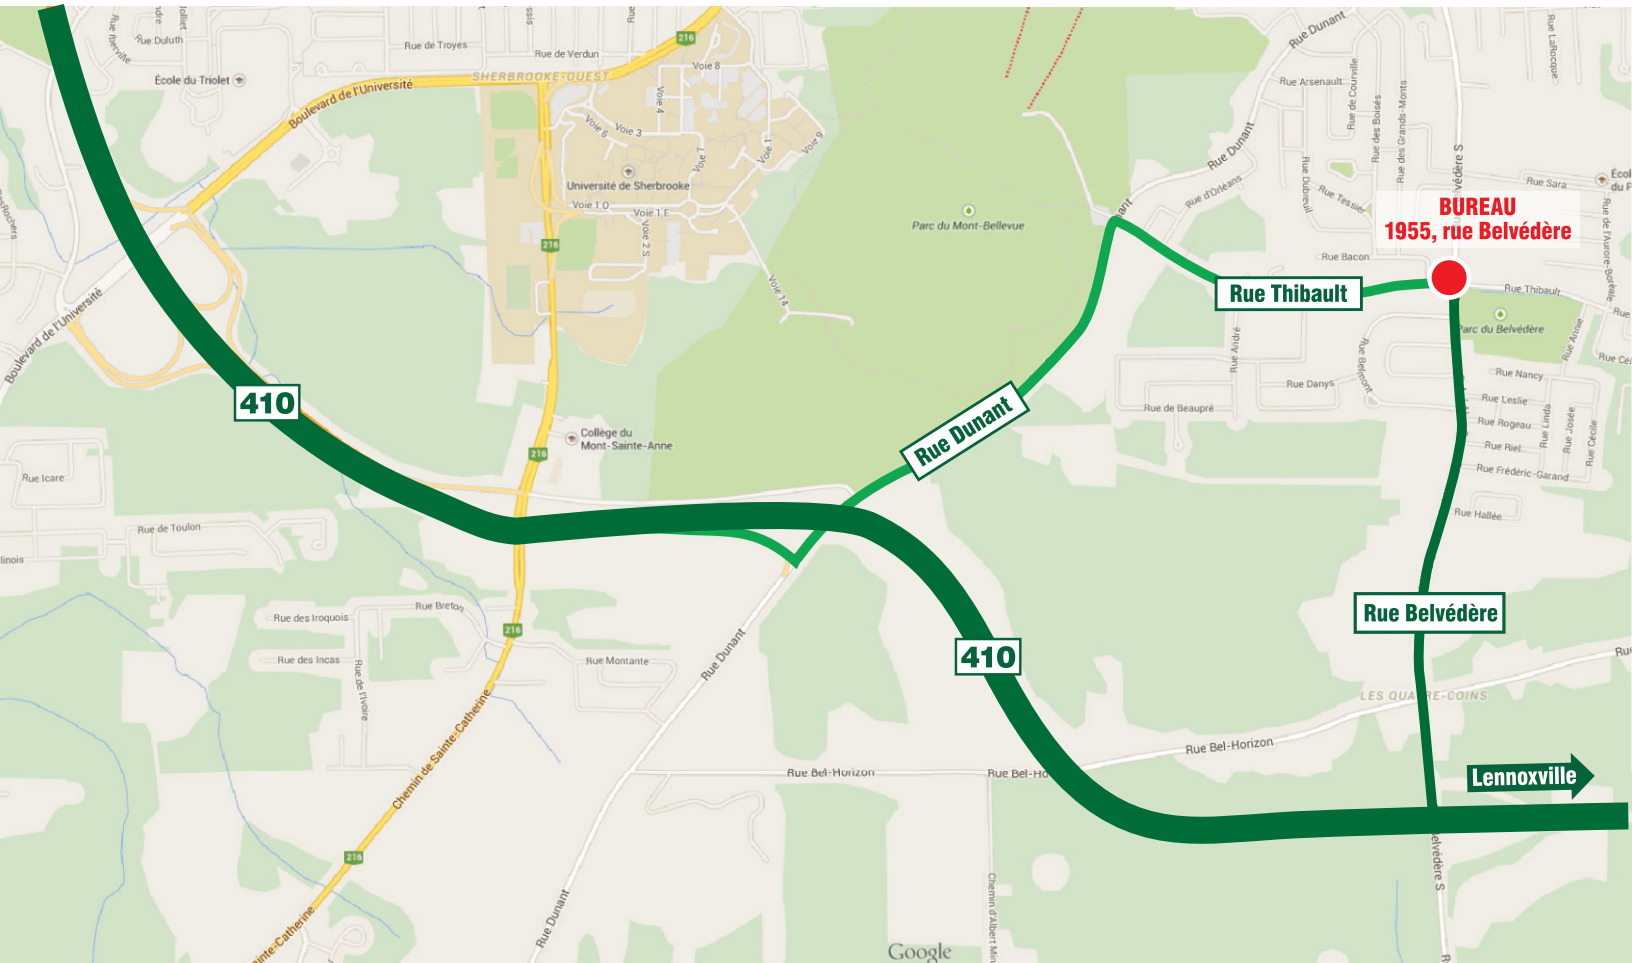

ÉDIFICE IMOBIA

1955, rue Belvédère Sud, Bureau 200
Sherbrooke, Qc J1H 5Y3 **819 564-1728**

De Québec ou Montréal par l'autoroute 55

- Autoroute 55 : sortie 140 (rue King Ouest, Coaticook, Cookshire-Eaton)
continuer sur la 410, sortie **Dunant** ou sortie rue **Belvédère**

OPTION 1

- Tourner à gauche rue **Dunant**
- Tourner à droite rue Thibault
- Continuer sur rue Thibault
et le bureau est à gauche
aux lumières

OPTION 2

- Tourner à gauche
rue **Belvédère**
- Le bureau est à gauche
à la 2^e lumière